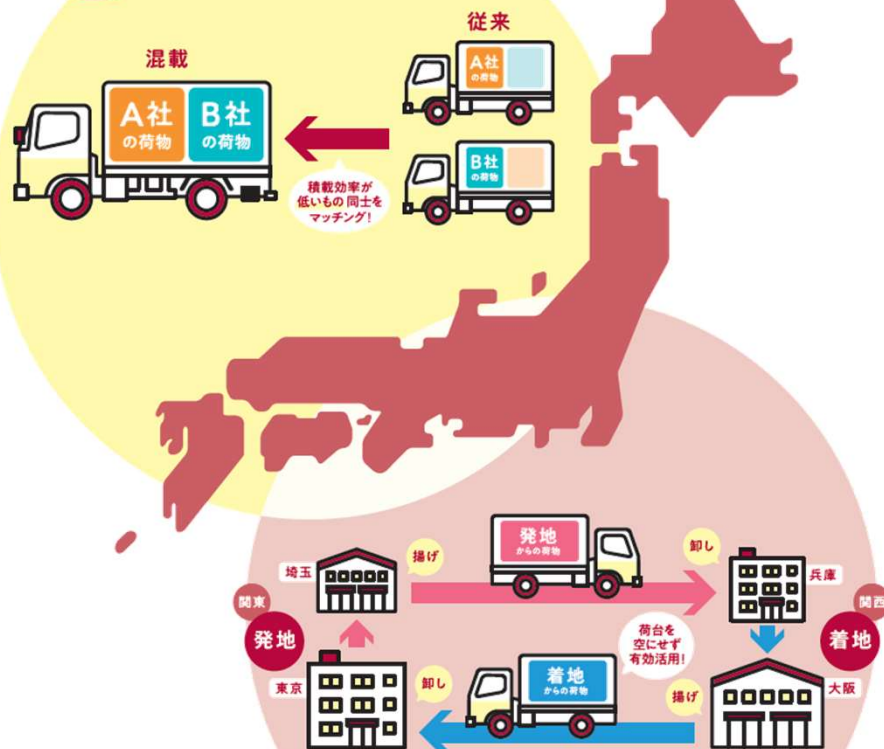

化学品AI共同物流マッチングサービス

CO₂削減量
50%(最大)

低積載率で悩む各企業様が個別に輸送している貨物を、AIによって複数企業間で共同物流させ、効率的なルート形成を支援します。

混載便

複数社で混載して
積載効率UP!

帰り便
有効活用

空いた帰り便も埋めて
積載効率UP!

発着地が近いほど、相性が良いマッチング先として候補をお出します。

対象となるお客様

製造メーカー様 : 2024年問題に対するソリューションを探している。物流会社から値上げ、納期延長、運送拒否などの話がある。

物流会社様 : トラックの稼働率、実車率を少しでも上げたい。帰り便を埋めたい。

特長

製造メーカー様においては、定期配送や輸送ルートの見直しにお使いいただけます。推奨順にお出しできます。

物流会社様においては、新しい荷主様との接点のきっかけ、定期配送パートナー探しにもお使いいただけます。

導入事例

塗料メーカー様Aと、その競合メーカー様の物流会社Bがマッチングし、共同輸送が実現しました。